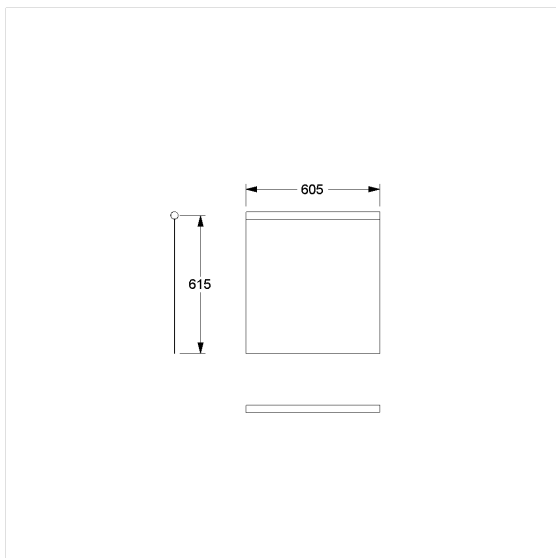

Care Douchegordijn voor douche spatscherm

Artikelnummer: 0787056059

Product afbeelding

Technische specificatie

Productgroep	1900
Product	Douchegordijn voor douche spatscherm
Breedte	605 mm
Lengte	615 mm
Materiaal	Stof
Kleur	verkrijgbaar in de kleuren van de douchegordijn

Technische tekening

Productbeschrijving

- schimmeldodend
- voor Cavere Care Opklapbare muursteen L= 850 mm
- wasbaar op 40°, geschikt voor desinfectie tot 60 graden
- sneldrogend en waterafstotend
- voorzien van een zoom rondom en loodstrip aan de onderzijde
- met klittenbandsluiting
- verkrijgbaar in de volgende Douchegordijnen kleuren:
 - 019 - Wit met structuur
 - 051 - Wit ovaal patroon
 - 052 - Grijs ovaal patroon
 - 054 - Wit diagonale strepen
 - 059 - Wit uit Trevira CS
- kleur wit uit Trevira CS (059) brandvertrager volgens DIN 4102, Bouwmateriaal klasse B1
- kleurmonsters op aanvraag beschikbaar
- ook beschikbaar in individuele lengtes op aanvraag