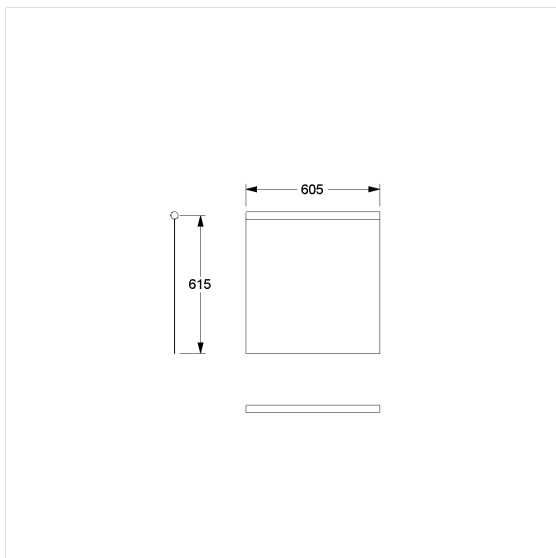

Care Douchegordijn voor douche spatscherm

Artikelnummer: 0787056059

### Technische specificatie

Productgroep	1900
Product	Douchegordijn voor douche spatscherm
Compatibel voor	voor Cavere
Breedte	605 mm
Lengte	615 mm
Materiaal	Stof
Kleur	verkrijgbaar in de kleuren van de douchegordijn

### Productbeschrijving

- schimmeldodend
- voor Cavere Care Opklapbare muursteen L= 850 mm
- wasbaar op 40°, geschikt voor desinfectie tot 60 graden
- sneldrogend en waterafstotend
- voorzien van een zoom rondom en loodstrip aan de onderzijde
- verkrijgbaar in de volgende Douchegordijnen kleuren:
  - 019 - Wit met structuur
  - 051 - Wit ovaal patroon
  - 052 - Grijs ovaal patroon
  - 054 - Wit diagonale strepen
  - 059 - Wit uit Trevira CS
- kleur wit uit Trevira CS (059) brandvertrager volgens DIN 4102, Bouwmateriaal klasse B1
- met klittenbandsluiting
- kleurmonsters op aanvraag beschikbaar
- ook beschikbaar in individuele lengtes op aanvraag