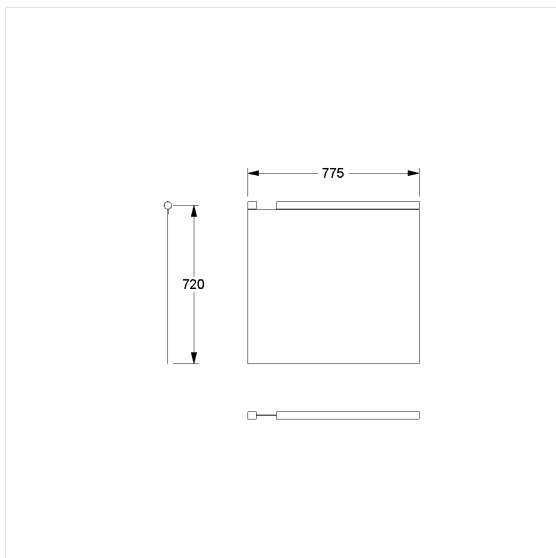

Care Douchegordijn voor douche spatscherm

Artikelnummer: 0787013059

Product afbeelding

Technische specificatie

Productgroep	1900
Product	Douchegordijn voor douche spatscherm
Breedte	775 mm
Lengte	720 mm
Materiaal	Stof
Kleur	verkrijgbaar in de kleuren van de douchegordijn

Technische tekening

Productbeschrijving

- schimmeldodend
- voor Inox Care en Nylon Care Opklapbare muursteen L = 850 en 900 mm
- wasbaar op 40°, geschikt voor desinfectie tot 60 graden
- sneldrogend en waterafstotend
- voorzien van een zoom rondom en loodstrip aan de onderzijde
- met klittenbandsluiting
- verkrijgbaar in de volgende Douchegordijnen kleuren:
 - 019 - Wit met structuur
 - 051 - Wit ovaal patroon
 - 052 - Grijs ovaal patroon
 - 054 - Wit diagonale strepen
 - 059 - Wit uit Trevira CS
- kleur wit uit Trevira CS (059) brandvertrager volgens DIN 4102, Bouwmateriaal klasse B1
- kleurmonsters op aanvraag beschikbaar
- ook beschikbaar in individuele lengtes op aanvraag