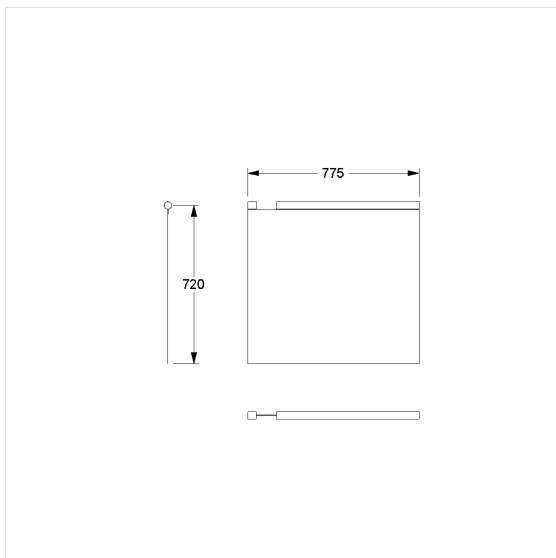

Care Douchegordijn voor douche spatscherm

Artikelnummer: 0787013059

Product afbeelding

Technische specificatie

Productgroep	1900
Product	Douchegordijn voor douche spatscherm
Compatibel voor	voor Inox Care en Nylon Care
Breedte	775 mm
Lengte	720 mm
Materiaal	Stof
Kleur	verkrijgbaar in de kleuren van de douchegordijn

Technische tekening

Productbeschrijving

- schimmeldodend
- voor Inox Care en Nylon Care Opklapbare muursteen L = 850 en 900 mm
- wasbaar op 40°, geschikt voor desinfectie tot 60 graden
- sneldrogend en waterafstotend
- voorzien van een zoom rondom en loodstrip aan de onderzijde
- met klittenbandsluiting
- verkrijgbaar in de volgende Douchegordijnen kleuren:
 - 019 - Wit met structuur
 - 051 - Wit ovaal patroon
 - 052 - Grijs ovaal patroon
 - 054 - Wit diagonale strepen
 - 059 - Wit uit Trevira CS
- kleur wit uit Trevira CS (059) brandvertrager volgens DIN 4102, Bouwmateriaal klasse B1
- kleurmonsters op aanvraag beschikbaar
- ook beschikbaar in individuele lengtes op aanvraag