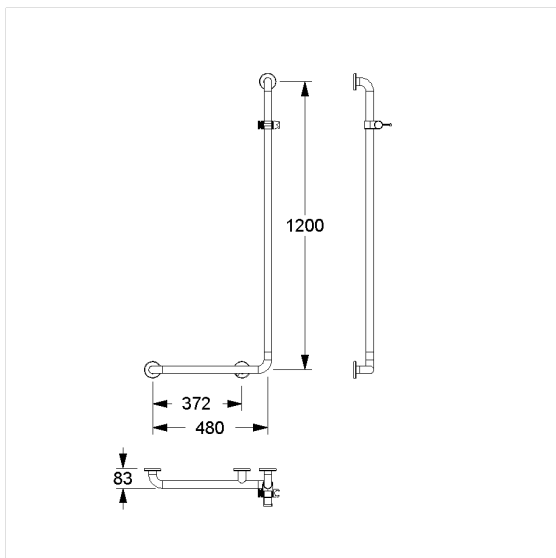

Care Solutions · Eco Care

Eco Care Poignée de sécurité,
avec support de douchette

Numéro d'article: 1465349019

Image du produit

Spécifications techniques

Groupe de produits	3700
Produit	Poignée de sécurité, avec support de douchette
Angle	90 °
Entraxe a1	480 mm
Entraxe a3	1200 mm
Points de fixation	3 Pièce
Diamètre	32 mm
Matériau	inox, qualité no 1.4301 (A2-AISI 304), Support de douche en polyamide
Surface	revêtement thermolaqué anti-rayure, avec protection antibactérienne intégrée
Couleur	Blanc (019)
Version	droite
Charge	max. 175 kg

Dessin technique

Description produit

- Eco Care, une solution de soins solide et économique
- Support de douchette, hauteur et inclinaison réglables en continu, serrage avec ajustement automatique, sans entretien
- Avec levier long et avec crochet latéral
- Support adapté aux modèles de douchettes courants