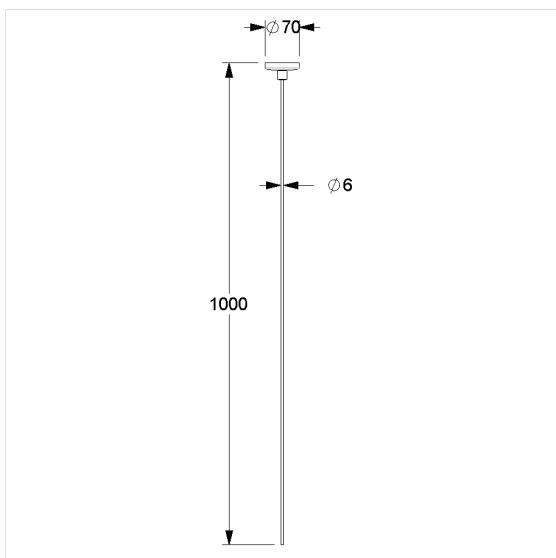

Care Solutions · Special Care PSY

Special Care PSY Plafondsteun

Artikelnummer: 2088002009

Product afbeelding

Technische specificatie

| | |
|--------------|---|
| Productgroep | 2010 |
| Product | Plafondsteun |
| Lengte | 1000 mm |
| Materiaal | roestvrij staal, grondstof n° 1.4301 (A2, AISI 304) |
| Oppervlak | fijn-mat |
| Diameter | 6 mm |
| Kleur | verkrijgbaar in Donkergrijs (018) en Wit (019) |
| Belasting | max. 30 kg |

Technische tekening

Productbeschrijving

- Special Care PSY vermindert het risico op suïcide gevaar
- ontkoppelingsfunctie voordat een belasting van 25 kg is bereikt
- herbruikbaar door vast te klikken
- voor Special Care PSY Douchegordijnstangen uit roestvrij staal
- kan op maat ingekort worden
- voor bevestiging aan de aansluitdraad van de douchegordijnstang
- met kunststof rozet \varnothing 70 mm, kleur donkergrijs (018) voor verborgen bevestiging
- bij lichte wanden is een vulling van ten minste 20 mm dik meervoudig verlijmt hout nodig
- levering met edelstaal torxschroeven \varnothing 6 x 60 mm en pluggen