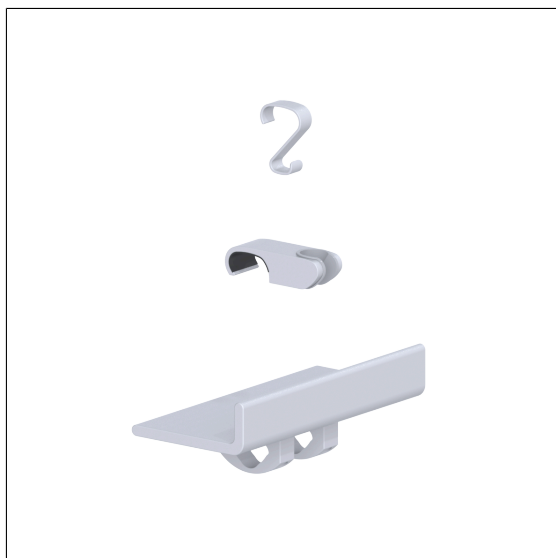

Care Accessoires Set

Artikelnummer: 7516010092

**NORMBAU**

PASSION FOR CARE

### Product afbeelding

### Technische specificatie

Productgroep	7010
Product	Accessoires Set
Materiaal	aluminium, haak uit nylon
Oppervlak	krasbestendige poedercoating met antibacteriële bescherming (uitgezonderd 091 carbon zwart)
Kleur	verkrijgbaar in de Cavere kleuren

### Productbeschrijving

- Set bestaande uit: Cavere Care Douchekophouder horizontaal 7485030, Cavere Care Haak achteraf in te bouwen 7500140 en Cavere Care Douche legborde voor het in elkaar schroeven 7515250
- voor Cavere Care Steungreepen in hoekvorm en Care Wastafel