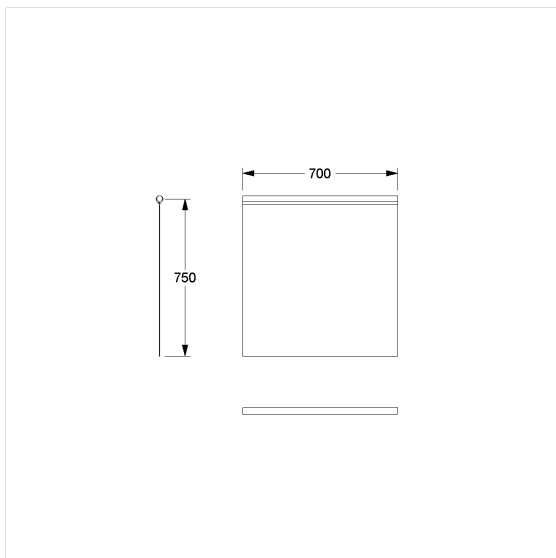

Dessin technique

Description produit

- Fongicide
- Pour Cavere Care et Nylon Care 400 protection de gicleur de douche
- Lavable jusqu'à 40°, convient pour une désinfection jusqu'à 60°
- Hydrofuge, à séchage rapide
- Finition par ourlets supérieur et latéraux, ourlet inférieur avec cordon de plomb enduit
- Disponible dans les couleurs de rideau de douche suivantes: 019 - blanc gaufré 051 - blanc à motifs ovales 052 - gris à motifs ovales 054 - blanc à rayures diagonales blanches 059 - blanc en Trevira CS
- Blanc en Trevira CS (059), classement B1, DIN 4102, difficilement inflammable
- Avec fixation par velcro
- Échantillons de couleurs disponibles sur demande
- Disponible en longueurs individuelles sur demande