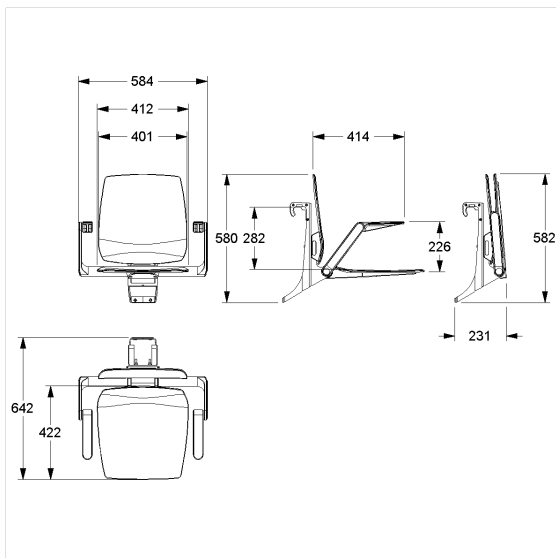

Modulaire zit oplossingen

Ascento Hangzitje,
met rugleuning en Armsteunen

Artikelnummer: 8750037151

Product afbeelding

Technische specificatie

Productgroep	8700
Product	Hangzitje, met rugleuning en Armsteunen
Geschikt voor	voor Cavere
Lengte	584 mm
Hoogte	574 mm
Breedte	640 mm
Materiaal	Polypropyleen, aluminium steunbeugel en ophangmodule
Oppervlak	mat
Kleur	Verkrijgbaar in de Ascento kleuren
Belasting	max. 150 kg

Technische tekening

Productbeschrijving

- Ascento Modulaire zitoplossing, uitbreidbaar en combineerbaar
- ergonomisch gevormde zitting en rugleuning met afgeronde randen
- met instelbare rem
- wordt automatisch in de verticale positie gehouden
- voor douchesteungreep bovenrand 750 mm
- verborgen fixatie