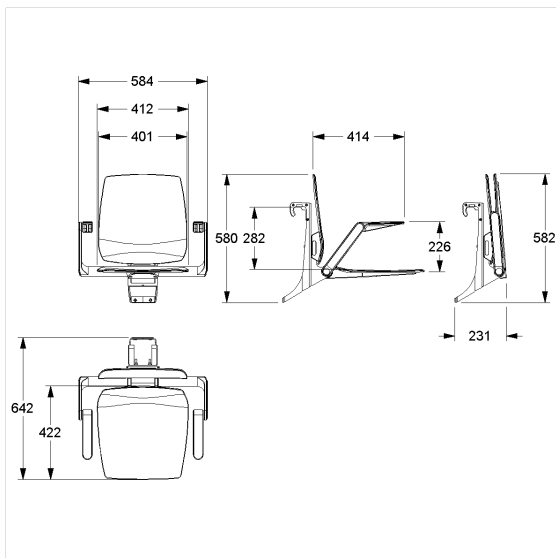

Care Solutions · Modulaire zit oplossingen

Ascento Hangzitje,
met rugleuning en Armsteunen

Artikelnummer: 8750037151

Product afbeelding

Technische specificatie

Productgroep	8700
Product	Hangzitje, met rugleuning en Armsteunen
Compatibel voor	voor Cavere
Lengte	584 mm
Hoogte	574 mm
Breedte	640 mm
Materiaal	Polypropyleen, aluminium steunbeugel en ophangmodule
Oppervlak	mat
Kleur	Verkrijgbaar in de Ascento kleuren
Belasting	max. 150 kg

Technische tekening

Productbeschrijving

- Ascento Modulaire zitoplossing, uitbreidbaar en combineerbaar
- ergonomisch gevormde zitting en rugleuning met afgeronde randen
- met instelbare rem
- wordt automatisch in de verticale positie gehouden
- voor douchesteungreep bovenrand 750 mm
- verborgen fixatie