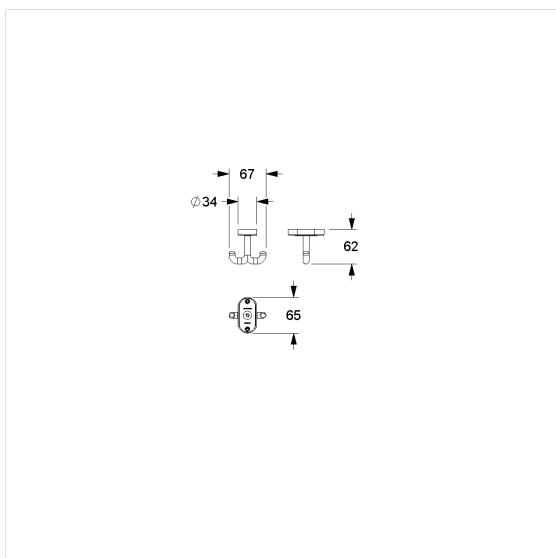

Care Solutions · Nylon Care Accessories

Nylon Care Patère plafond

Numéro d'article: 0583250019

Image du produit

Spécifications techniques

Groupe de produits	2400
Produit	Patère plafond
Longueur	34 mm
Largeur	68 mm
Hauteur	62 mm
Matériau	polyamide
Surface	haute brillance
Couleur	livrable en coloris Nylon

Dessin technique

Description produit

- Nylon Care en tant que famille de produits éprouvée avec une grande diversité de variantes grâce à trois séries répondant aux exigences les plus diverses
- double patère
- pour suspendre des ustensiles
- fixation invisible