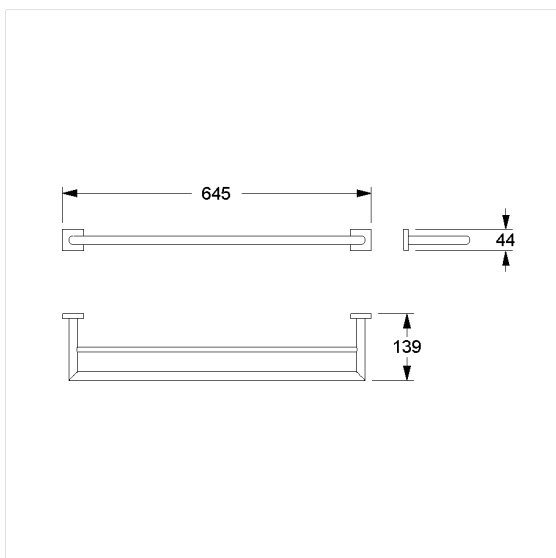

Technische tekening

Productbeschrijving

- Cavere Care is een bekroonde serie met een uitstekend ontwerp voor alle toepassingen
- Handdoekhouder met twee handdoekstangen
- voor het ophangen van handdoeken
- voor bevestiging aan muur
- verborgen fixatie
- levering met Bevestigingsmateriaal

300