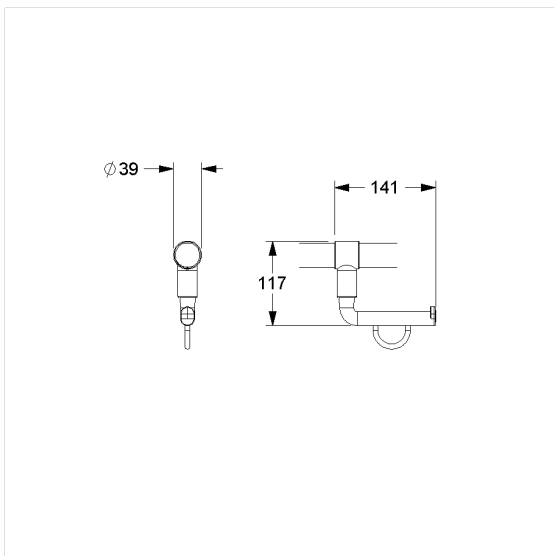

Technische tekening

Productbeschrijving

- Inox Care als robuuste en tijdloze klassieker met bacteriostatische eigenschappen
- voor Inox Care Opklapbare muursteen, Muursteen en Steungrepen
- geschikt voor alle in de handel verkrijgbare papierrollen
- levering met Bevestigingsmateriaal

018