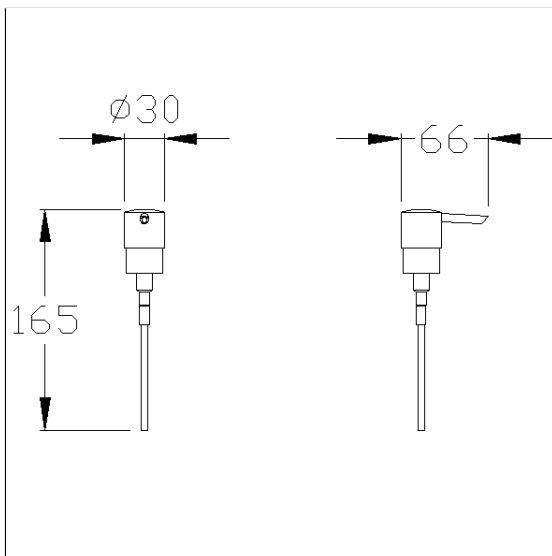

Care Solutions · Cavere Care Chrome Accessories

Cavere Care Chrome Ersatz-Pumpenkopf

Artikelnummer: 9400462300

Produktbild

Technische Daten

Produktgruppe	7030
Produkt	Ersatz-Pumpenkopf
Länge	85 mm
Breite	60 mm
Höhe	30 mm
Material	Metall
Oberfläche	chrome glänzend
Farbe	Cavere Chrome (300)

Technische Zeichnung

Produktbeschreibung

- Cavere Care als prämierte Produktfamilie mit ausgezeichnetem Design für alle Ansprüche
- für Cavere Care Chrome Seifenspender

300