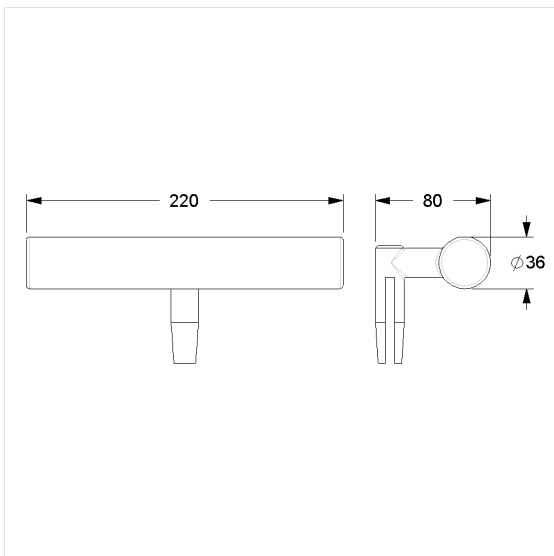

Care Luminaire pour miroir

Numéro d'article: 0300666009

NORMBAU

PASSION FOR CARE

Image du produit

Spécifications techniques

Groupe de produits	0700
Produit	Luminaire pour miroir
Longueur	220 mm
Largeur	80 mm
Hauteur	36 mm
Matériau	métal
Couleur	Inox (009)

Dessin technique

Description produit

- à fixer ultérieurement sur des miroirs avec une épaisseur de verre jusqu'à 6 mm
- coffre en aspect inox
- Ampoules halogènes
- 2 x 40 W, G9 - 230 V
- flux lumineux : 460 lm
- protection d'étanchéité IP44, contre les projections d'eau
- avec câble de raccordement, longueur de câble 1,2 m et boîtier de raccordement