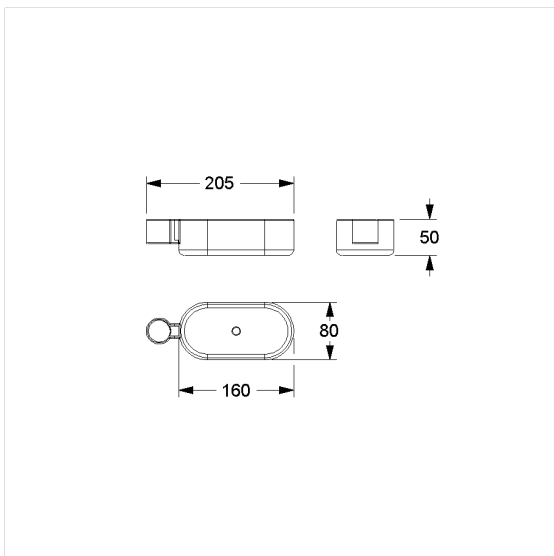

Nylon Care Duschablage,
nachrüstbar

Artikelnummer: 0925380912

Produktbild

Technische Daten

Produktgruppe	0200
Produkt	Duschablage, nachrüstbar
Länge	160 mm
Breite	80 mm
Höhe	50 mm
Ablagefläche	100 cm ²
Material	Polyamid
Oberfläche	hochglänzend
Farbe	lieferbar in den Nylon Farben und Rot-Weiß (912)

Technische Zeichnung

Produktbeschreibung

- Nylon Care als bewährte Produktfamilie mit hoher Variantenvielfalt durch drei Serien für verschiedenste Anforderungen
- Farbkombination Rot-Weiß (912) erleichtert die Orientierung dank kontrastreicher Gestaltung
- für Nylon Care Brausehalterstangen
- Ablagefläche mit Ablaufloch