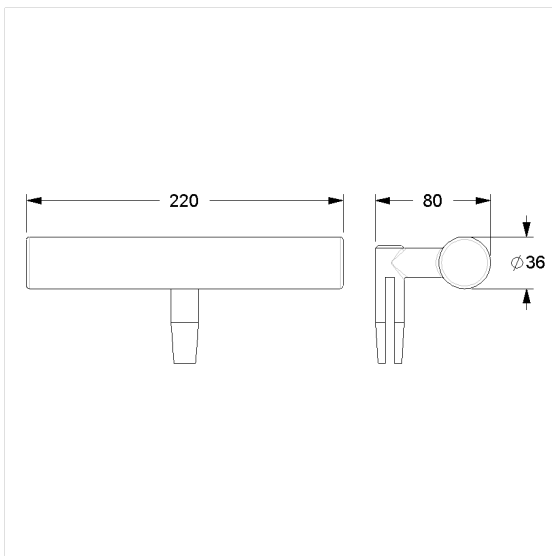

Care Spiegelleuchte

Artikelnummer: 0300666009

NORMBAU

PASSION FOR CARE

Produktbild

Technische Daten

Produktgruppe	0700
Produkt	Spiegelleuchte
Länge	220 mm
Breite	80 mm
Höhe	36 mm
Material	Metall
Farbe	Edelstahl (009)

Technische Zeichnung

Produktbeschreibung

- zum nachträglichen Ankleben auf Spiegel mit Glasstärke bis 6 mm
- Gehäuse in Edelstahloptik
- Leuchtmittel Halogen
- 2 x 40 Watt, G 9 - 230 V
- Nennlichtstrom: 460 lm
- spritzwassergeschützt, Schutzart IP44
- mit Anschlusskabel, Kabellänge 1,2 m und Anschlussgehäuse