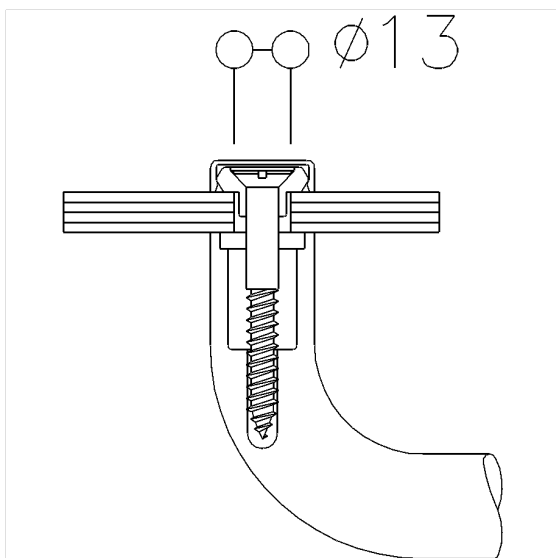

Care Bevestigingsset

Artikelnummer: 0527350018

NORMBAU

PASSION FOR CARE

Product afbeelding

Technische specificatie

Productgroep	1500
Product	Bevestigingsset
Korte benaming	MS 2.5A
Materiaal	Polyamide
Wandcondities	Glazen deuren
Materiaal & leveringsomvang	2 x rozet 2 x onderrozet 2 x verzonken houtschroef \varnothing 8 x 60 STCB
Kleur	verkrijgbaar in de Nylon kleuren

Technische tekening

Productbeschrijving

- geschikt voor: Nylon Handdoekstang 0528010, 0528020 met antibacteriële bescherming 4528010, 4528020
- de montage is door een vakman uit te voeren