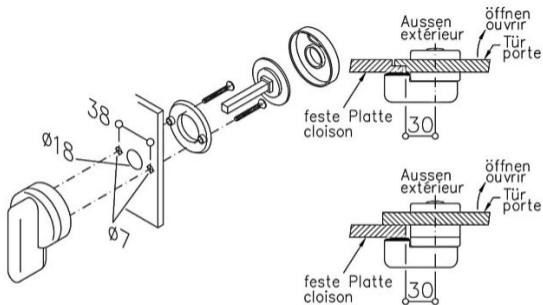

# NORMBAU

PASSION FOR CARE

**NORMBAU GmbH**

Schwarzwaldstraße 15

77871 Renchen | Germany

E-Mail: [normbau@allegion.com](mailto:normbau@allegion.com)

Internet: [www.normbau.de](http://www.normbau.de)

2023-07-14 / 8214 520 / B