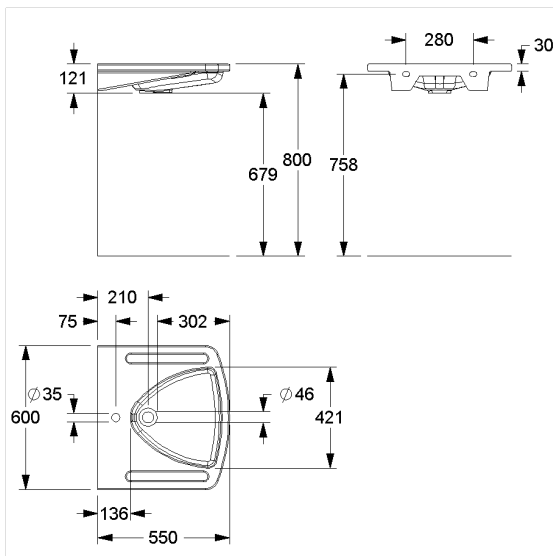

Cavere Care Waschbecken,
mit Überlauf, mit Hahnloch

Artikelnummer: 7530650092

Produktbild

Technische Daten

Produktgruppe	7010
Produkt	Waschbecken, mit Überlauf, mit Hahnloch
Länge	550 mm
Breite	600 mm
Höhe	120 mm
Material	Mineralguss
Oberfläche	glänzend, porenfrei
Belastbarkeit	max. 150 kg
Farbe	Cavere Weiß (092)

Technische Zeichnung

Produktbeschreibung

- Cavere Care als prämierte Produktfamilie mit ausgezeichnetem Design für alle Ansprüche
- ergonomisches Innenbecken mit breitem Frontbereich
- mit abgerundeten Ecken und geraden Flächen zur angenehmen Armauflage
- mit Ablagefläche für Badutensilien
- mit zwei integrierten Haltegriffen, auch als Handtuchhalter nutzbar
- für Stockschraubenbefestigung
- Reperaturset zum Ausbessern von Beschädigungen auf Anfrage lieferbar
- unterfahrbar nach DIN 18040 und ÖNORM B 1600/1601
- Lieferung mit Überlaufset
- ohne Armatur und Siphon