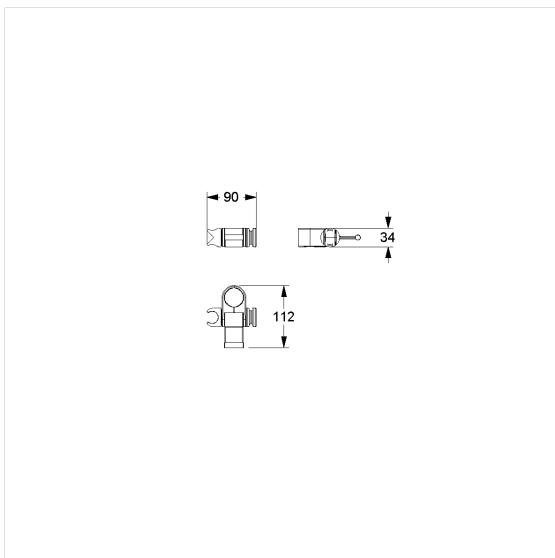

Care Solutions · Nylon Care Accessories

Nylon Care Support de douche pour barres

Numéro d'article: 0515050015

Image du produit

Spécifications techniques

Groupe de produits	1500
Produit	Support de douche pour barres
Longueur	88 mm
Largeur	34 mm
Hauteur	113 mm
Matériau	polyamide
Surface	haute brillance
Couleur	livrable en coloris Nylon

Dessin technique

Description produit

- Nylon Care en tant que famille de produits éprouvée avec une grande diversité de variantes grâce à trois séries répondant aux exigences les plus diverses
- À fixer sur les barres de support de douche Nylon Care 300 et Nylon Care 400
- Support de douche, hauteur et inclinaison réglables en continu, serrage avec ajustement automatique, sans entretien
- Avec levier long et avec crochet latéral
- Support adapté aux modèles de douchettes courants