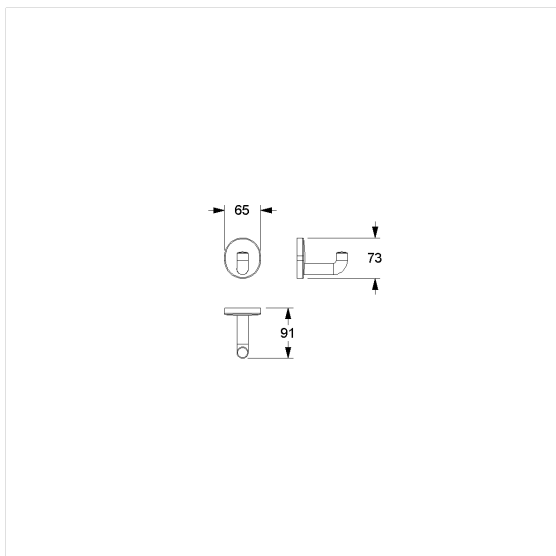

Care Solutions · Nylon Care Accessories

Nylon Care Patère murale

Numéro d'article: 0339010016

Image du produit

Spécifications techniques

Groupe de produits	2400
Produit	Patère murale
Longueur	65 mm
Largeur	90 mm
Hauteur	73 mm
Matériau	polyamide
Surface	haute brillance
Couleur	livrable en coloris Nylon

Dessin technique

Description produit

- Nylon Care en tant que famille de produits éprouvée avec une grande diversité de variantes grâce à trois séries répondant aux exigences les plus diverses
- Convient pour les vestiaires
- Pour suspendre des ustensiles
- Pour un montage mural
- Fixation invisible
- Nécessaire pour le montage : vis Ø 5 mm