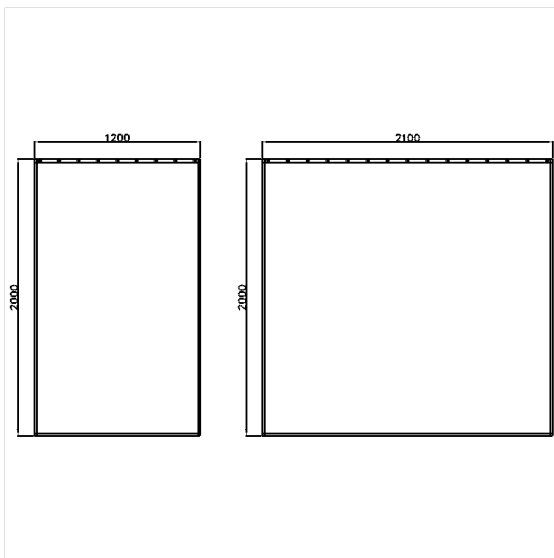

Care Duschvorhang,
zweiteilig

Artikelnummer: 0787610059

Produktbild

Technische Daten

Produktgruppe	1900
Produkt	Duschvorhang, zweiteilig
Ösenanzahl	24 St.
Breite	1200 mm
Breite Teil 2	2100 mm
Länge	1 mm
Material	Stoff
Farbe	lieferbar in den Duschvorhang Farben

Technische Zeichnung

Produktbeschreibung

- für Care Duschvorhangstangen
- fungizid
- bei 40 Grad waschbar und Desinfektion bis 60 Grad
- schnelltrocknend und wasserabweisend
- mit vernickelten Messing-Ösen für Vorhangringe
- mit umlaufendem Saum und eingearbeitetem beschichtetem Bleiband
- in folgenden Duschvorhangfarben erhältlich:
 - 019 - Weiß mit Struktur
 - 051 - Weiß mit ovalem Dekor
 - 052 - Grau mit ovalem Dekor
 - 054 - Weiß mit Diagonalstreifen
 - 059 - Weiß aus Trevira CS
- Weiß aus Trevira CS (059) zusätzlich schwer entflammbar nach DIN 4102, Baustoffklasse B1
- Farbmuster auf Anfrage erhältlich
- auf Anfrage in individuellen Längen lieferbar