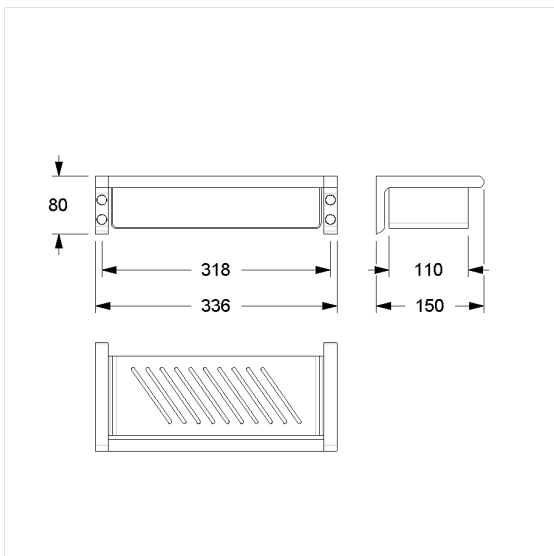

Technische Zeichnung

Produktbeschreibung

- Cavere Care als prämierte Produktfamilie mit ausgezeichnetem Design für alle Ansprüche
- Ablagefläche mit Ablaufschlitzen
- zur Wandmontage
- verdeckte Verschraubung
- Lieferung mit Edelstahl Torx-Schrauben $\varnothing 5 \times 60$ mm und Dübeln

Antibac

091 092 093 095 096