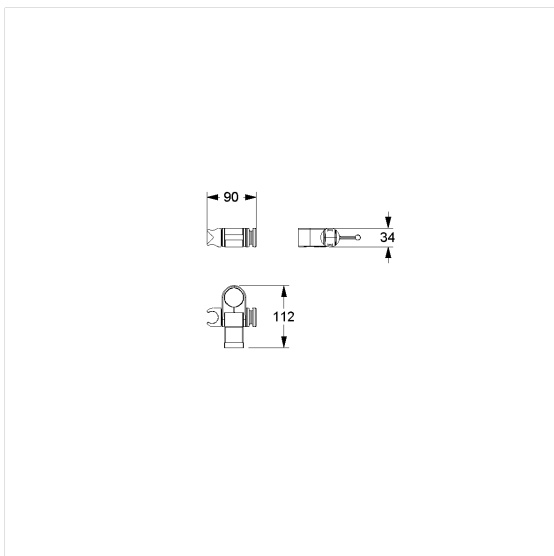

Technische tekening

Productbeschrijving

- Nylon Care als beproefde productfamilie met een breed scala aan varianten via drie series voor de meest uiteenlopende eisen
- voor bevestiging aan Nylon Care 300 en Nylon Care 400 Douche glijstangen
- Douchekophouder met traploze en soepele hoogte- en hoekverstelling, onderhoudsvrij met zelfinstellende klemkracht
- met lange hefboom en multifunctionele zijdelingse haak
- conische houder geschikt voor verschillende handdouches