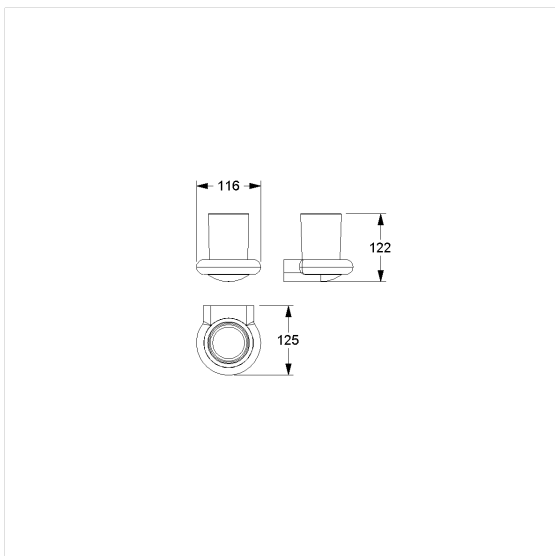

Care Solutions · Nylon Care Accessories

Nylon Care Porte-gobelet,
avec gobelet

Numéro d'article: 0925110028

Image du produit

Spécifications techniques

Groupe de produits	0200
Produit	Porte-gobelet, avec gobelet
Longueur	125 mm
Largeur	116 mm
Hauteur	39 mm
Matériau	polyamide
Surface	haute brillance
Couleur	livrable en coloris Nylon et Rouge-Blanc (912)

Dessin technique

Description produit

- Nylon Care en tant que famille de produits éprouvée avec une grande diversité de variantes grâce à trois séries répondant aux exigences les plus diverses
- Gobelet et support amovibles pour le nettoyage
- Fixation invisible
- Pour un montage mural
- Livré avec matériel de montage