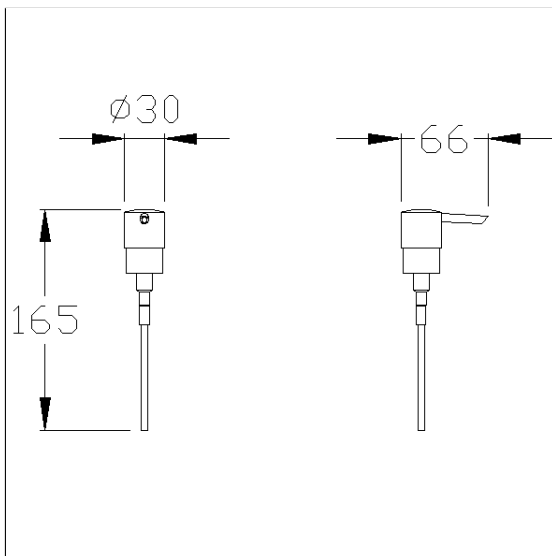

Technische Zeichnung

Produktbeschreibung

- Cavere Care als prämierte Produktfamilie mit ausgezeichnetem Design für alle Ansprüche
- für Cavere Care Chrome Seifenspendler

300